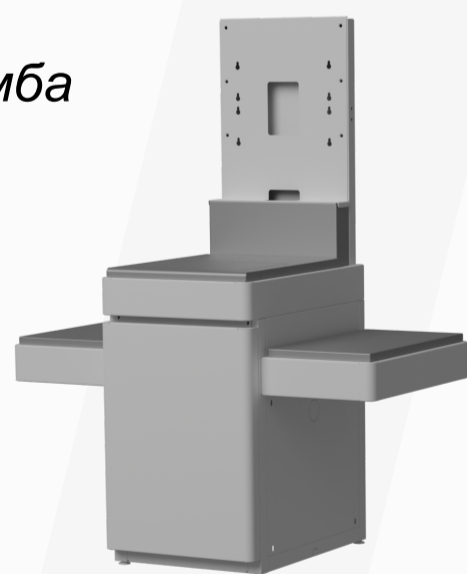

Стойка-напольная

Технические характеристики

Процессор Intel Core i5 1135G7 2.4GHz 11-го поколения

Оперативная память DDR4 4GB*

Накопитель SSD M.2 128 Гб*

*с возможностью расширения объема памяти

Графический процессор Intel UHD graphics

Wifi 2.4G

Слот для установки камеры

Встроенный слот для ФР (совместим с АТОЛ 27Ф)

Активная система охлаждения

Поддержка операционных систем:

Windows / Linux

Порты:

USB 3.0 x 2 + USB 2.0 x 2+ 12V PowerUSB x 3 + 24V PowerUSB x 1

COM порт RS232 x 3

Вывод изображения через HDMI x 1

LAN порт (10/100/1000 Mb)

Размеры кассы:

Вес — 28,5 кг

Габариты — 475мм x 170мм x 960мм

Мощность — 12V/60W

Взаимодействие с покупателями

Яркий Multi-touch экран диагональю 27"

Разрешение 16:9 1920 x 1080

Светосигнальный фонарь с LED индикатором

Динамики 5W x 2

Встроенный сканер Superlead 72 CJ:

Широкий угол сканирования

Высокая скорость распознавания

Легко сканирует изображения с экрана телефона

Использование и хранение

Совместимо с кассовым ПО:

Frontol x Frontol 6

ICS SCO x SetRetail 10, интеграции NCR ADK

Условия работы и хранения:

Температура хранения: -20°C – 70°C, 10%RH – 90%RH

Рабочая температура: 0°C – 50°C, 20%RH – 90%RH

Варианты монтажа в торговом зале:

Тумба